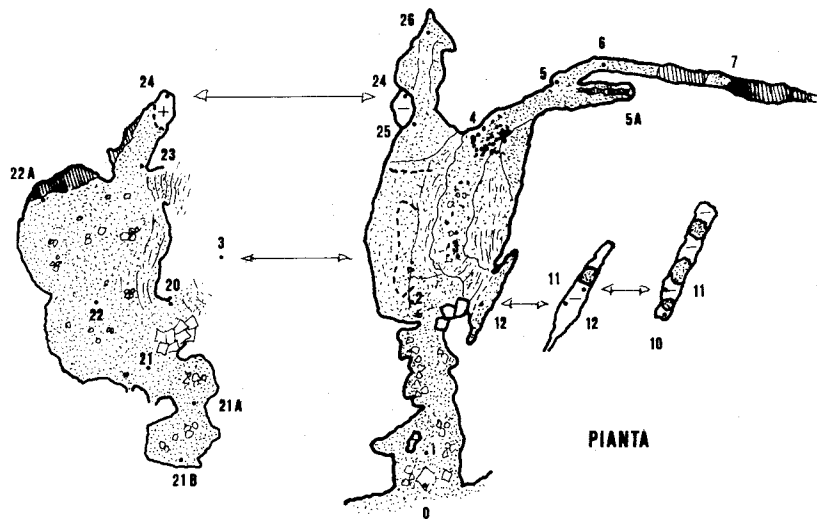

SPELEO GAM MEZZANO RA

GROTTA SOTTO BORGO RIVOLA

ER RA 767

Rilievo: settembre 1995

SEZ.  
TRASV.

SEZIONE

102 sm

PIANTA