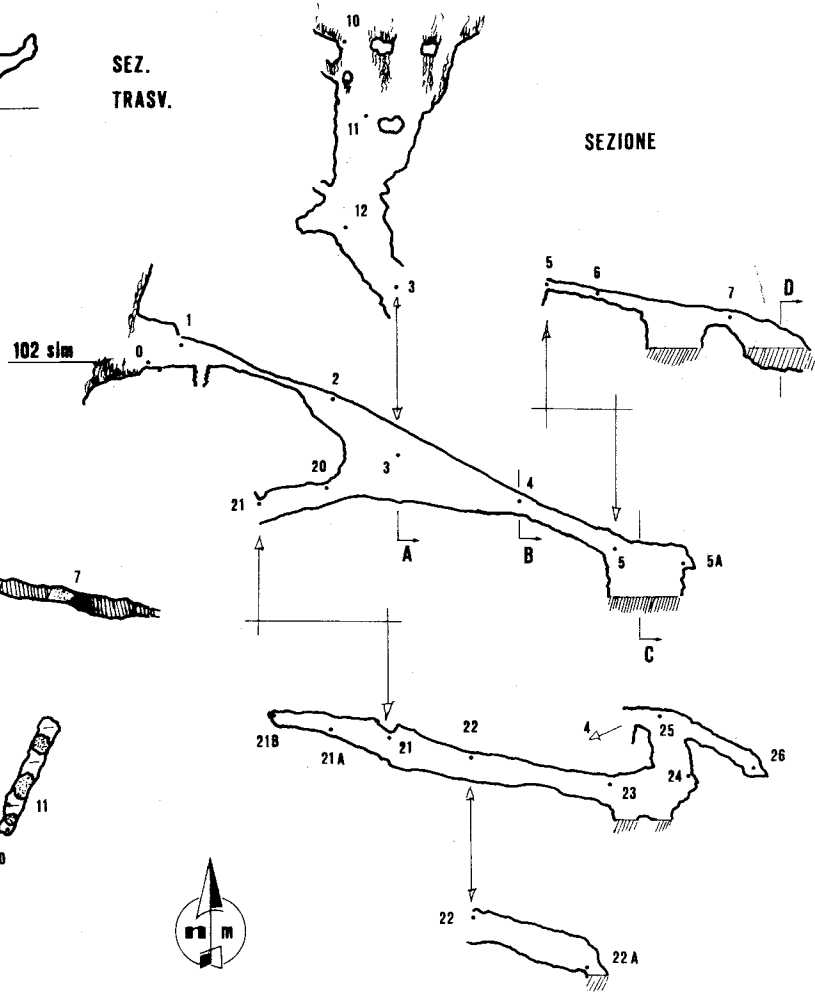

SPELEO GAM MEZZANO RA

GROTTA SOTTO BORGO RIVOLA

ER RA 767

Rilievo: settembre 1995

SEZ.  
TRASV.

SEZIONE

102 sm

PIANTA